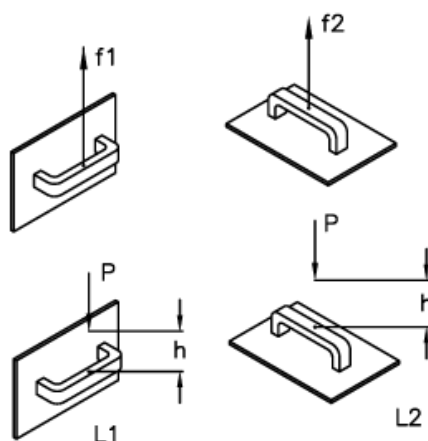

Varenummer: 2304138123
 Beskrivelse: E+G Bøjlegreb
 M.843/140 B-M8, grå

Mål

$$L[J]=P[N] \cdot h[m]$$

B	= 20	L1 (J)	= 50
d 6H	= M8	L2 (J)	= 120
f	= 117 +/- 0,5	p	= 13
F1 (N)	= 4500		
F2 (N)	= 5000		
h	= 53		
l	= 30		
L	= 138		