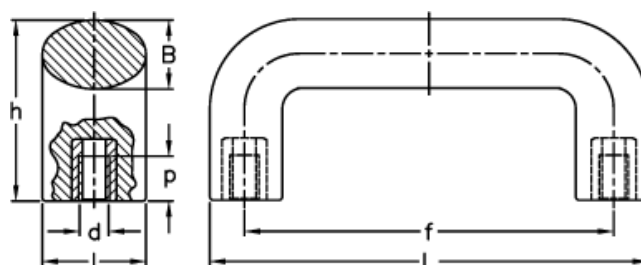

Varenummer: 2304138123
 Beskrivelse: E+G Bøjlegreb
 M.843/140 B-M8, grå

Mål

$$L[J]=P[N] \cdot h[m]$$

B	= 20	L1 (J)	= 50
d 6H	= M8	L2 (J)	= 120
f	= 117 +/- 0,5	p	= 13
F1 (N)	= 4500		
F2 (N)	= 5000		
h	= 53		
l	= 30		
L	= 138		